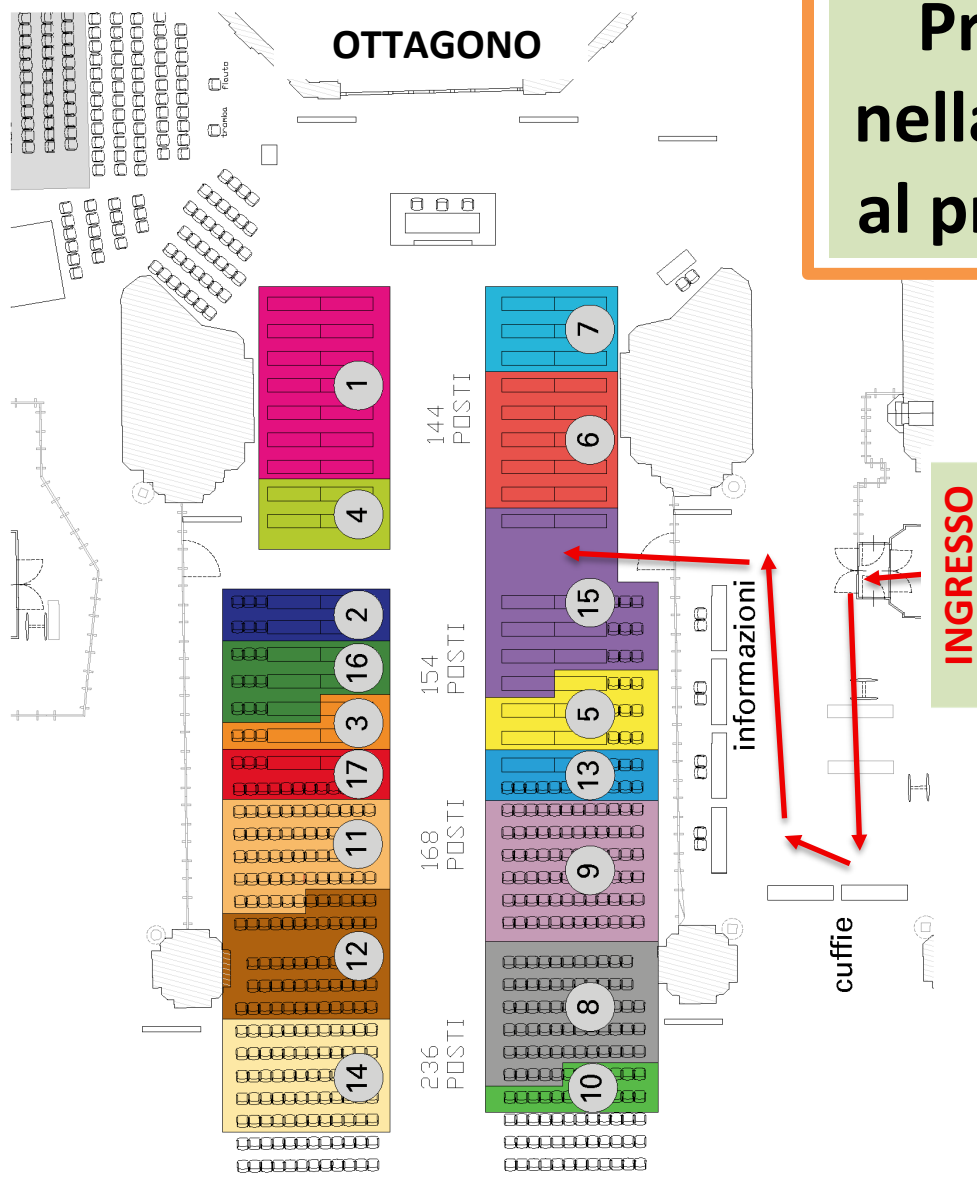

## DISPOSIZIONE DELLA ASSEMBLEA

**Prendere posto  
nella zona riservata  
al proprio Vicariato**

1. Antella – Ripoli – Impruneta
2. Campi Bisenzio
3. Empoli – Montelupo
4. Firenzuola
5. Le Signe
6. Mugello
7. Pontassieve
8. Porta al Prato
9. Porta alla Croce
10. Porta Romana
11. Porta San Frediano
12. Rifredi
13. S. Casciano – Montespertoli – Tavarnelle
14. San Giovanni
15. Scandicci
16. Sesto Fiorentino – Calenzano
17. Valdelsa Fiorentina